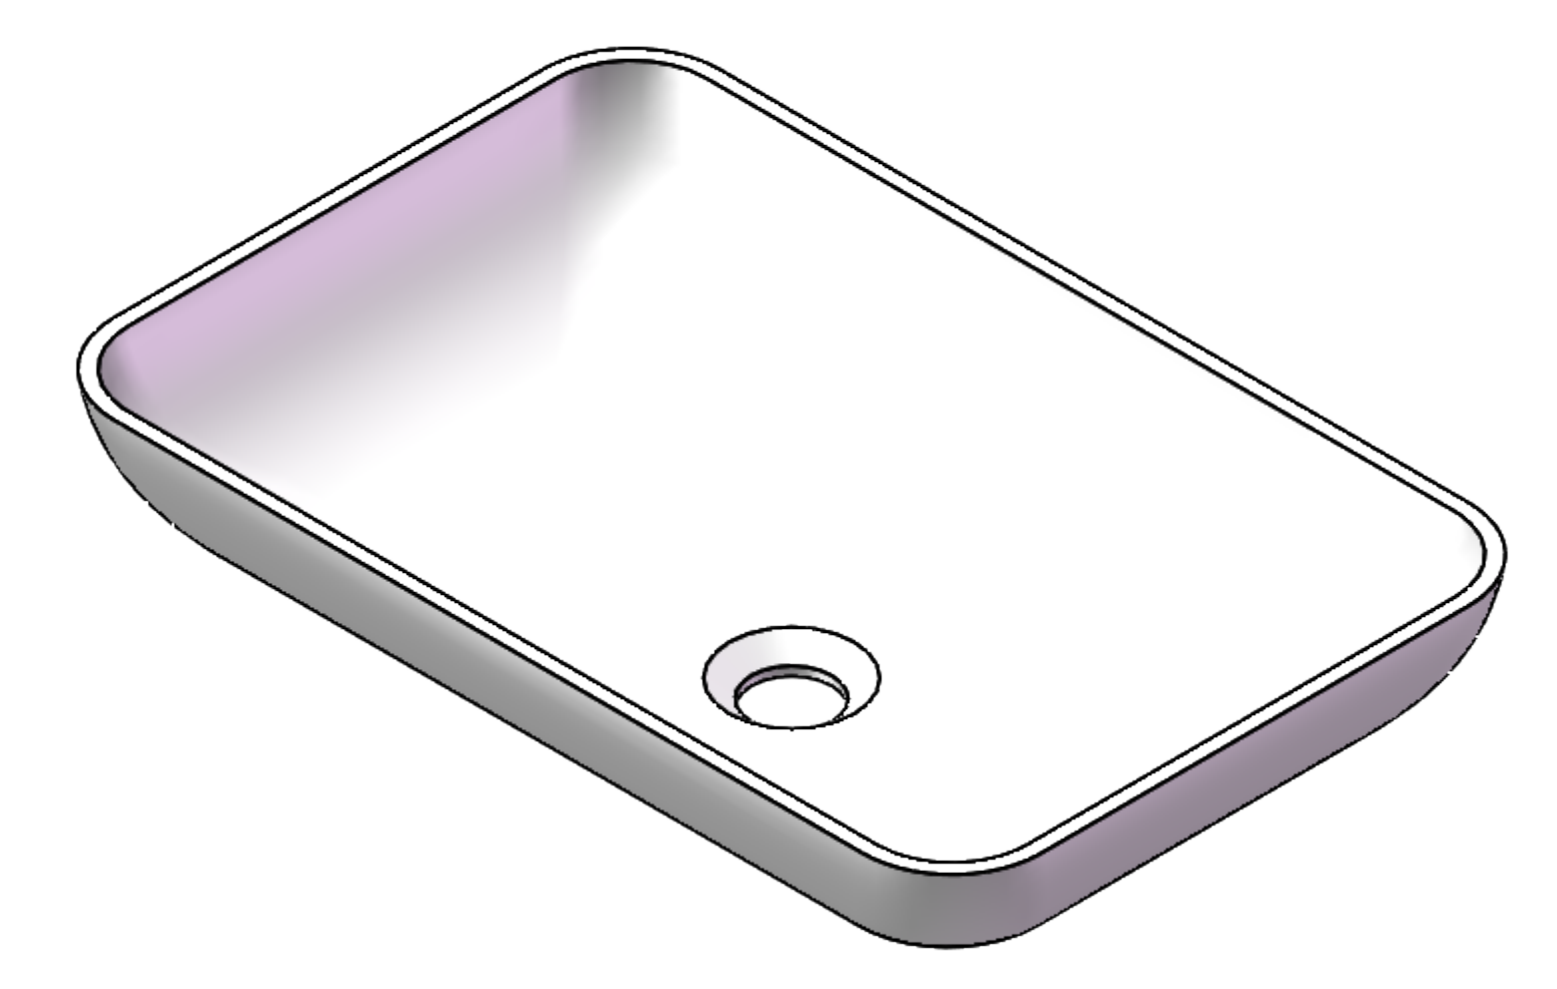

单位:mm

重量:KG

公差±

TopBath

名称	绘制	检查	批准	制造	验检	型号:	VP4
签名						产品尺寸:	520*340*120mm
日期						工程图号:	201709071450
						重量:	材料: