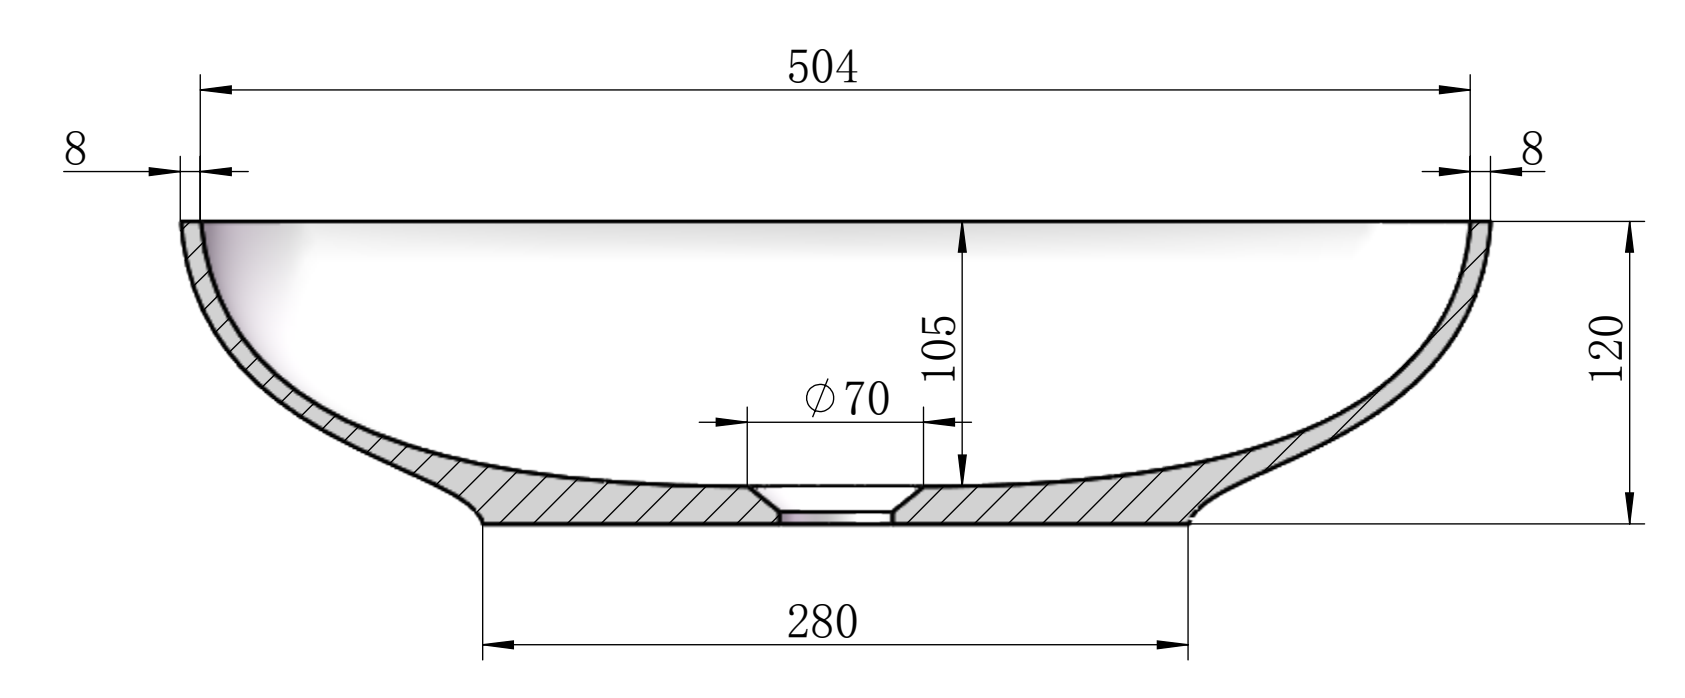

单位:mm

重量:KG

公差±

TopBath

名称	绘制	检查	批准	制造	验检	型号:	VP4
签名						产品尺寸:	520*340*120mm
日期						工程图号:	201709071450
						重量:	材料: