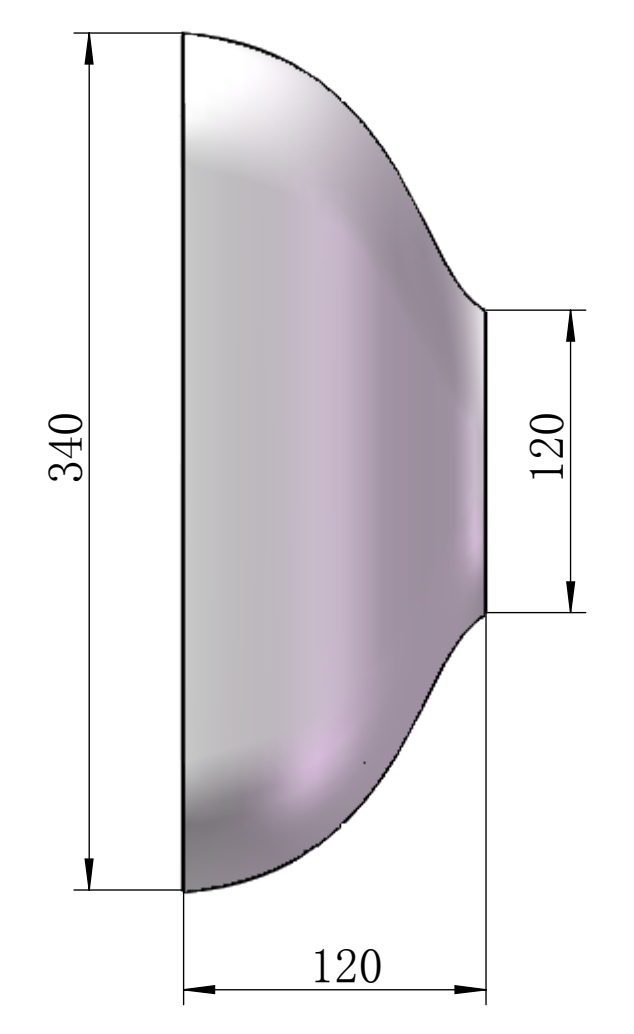

单位:mm

重量:KG

公差±

TopBath

名称	绘制	检查	批准	制造	验检	型号:	VP4
签名						产品尺寸:	520*340*120mm
日期						工程图号:	201709071450
						重量:	材料: