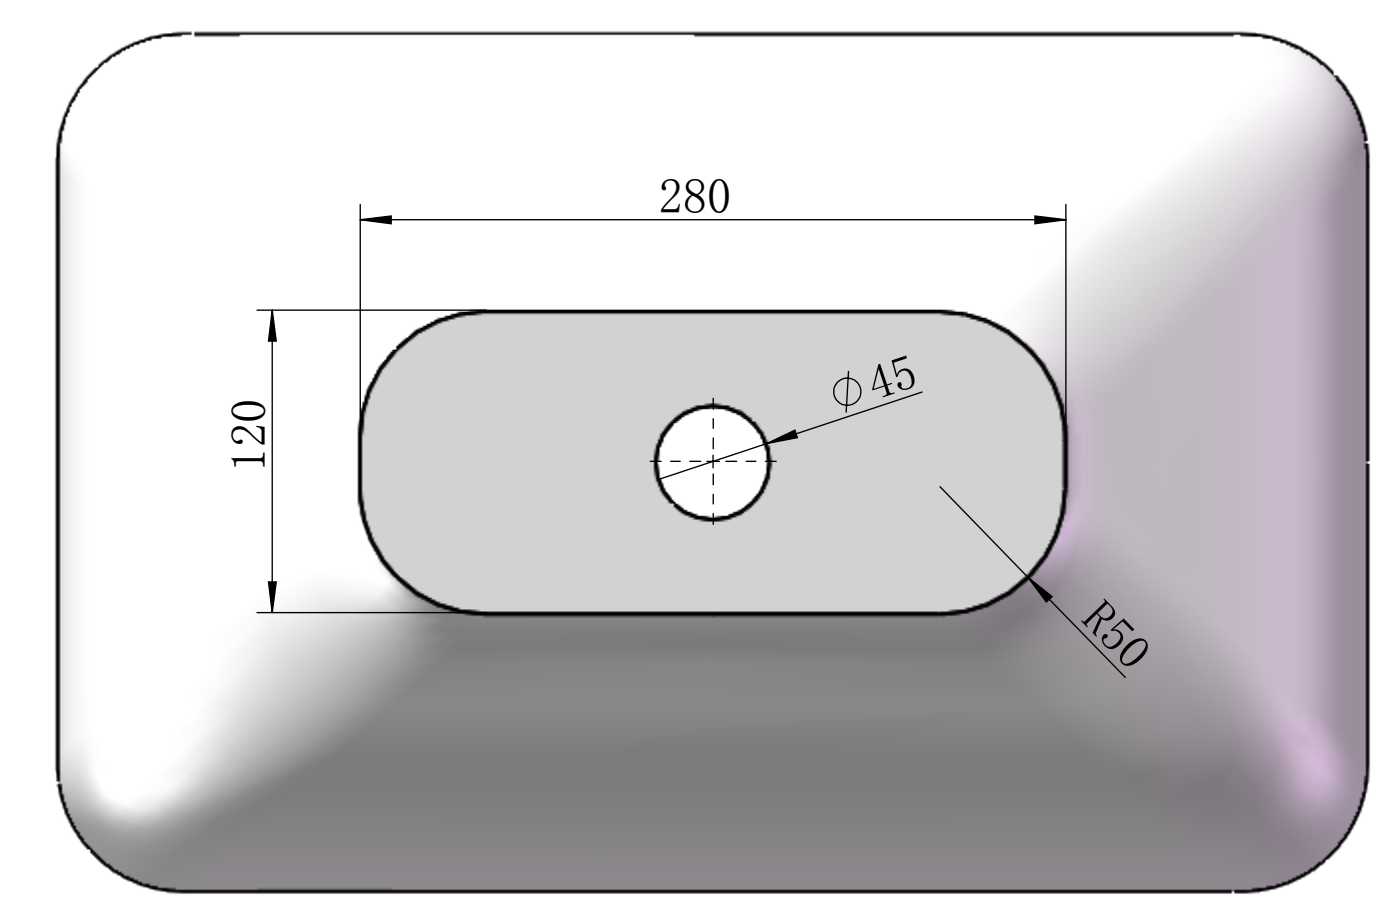

单位:mm

重量:KG

公差±

TopBath

名称	绘制	检查	批准	制造	验检	型号:	VP4
签名						产品尺寸:	520*340*120mm
日期						工程图号:	201709071450
						重量:	材料: