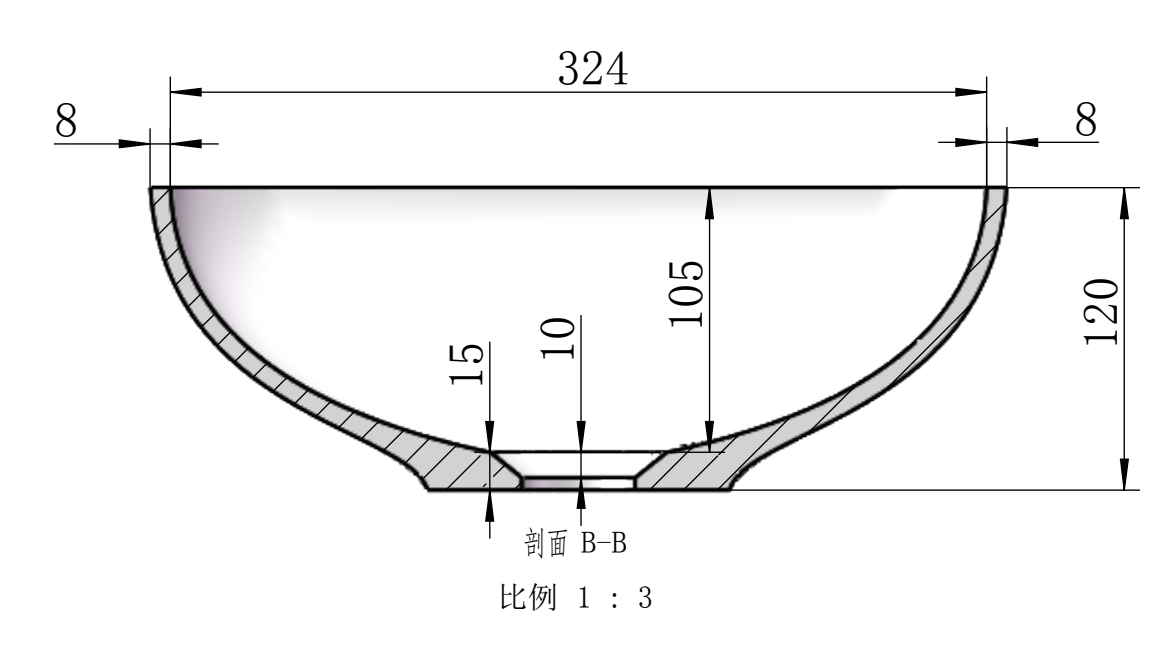

单位:mm

重量:KG

公差±

TopBath

名称	绘制	检查	批准	制造	验检	型号:	VP4
签名						产品尺寸:	520*340*120mm
日期						工程图号:	201709071450
						重量:	材料: