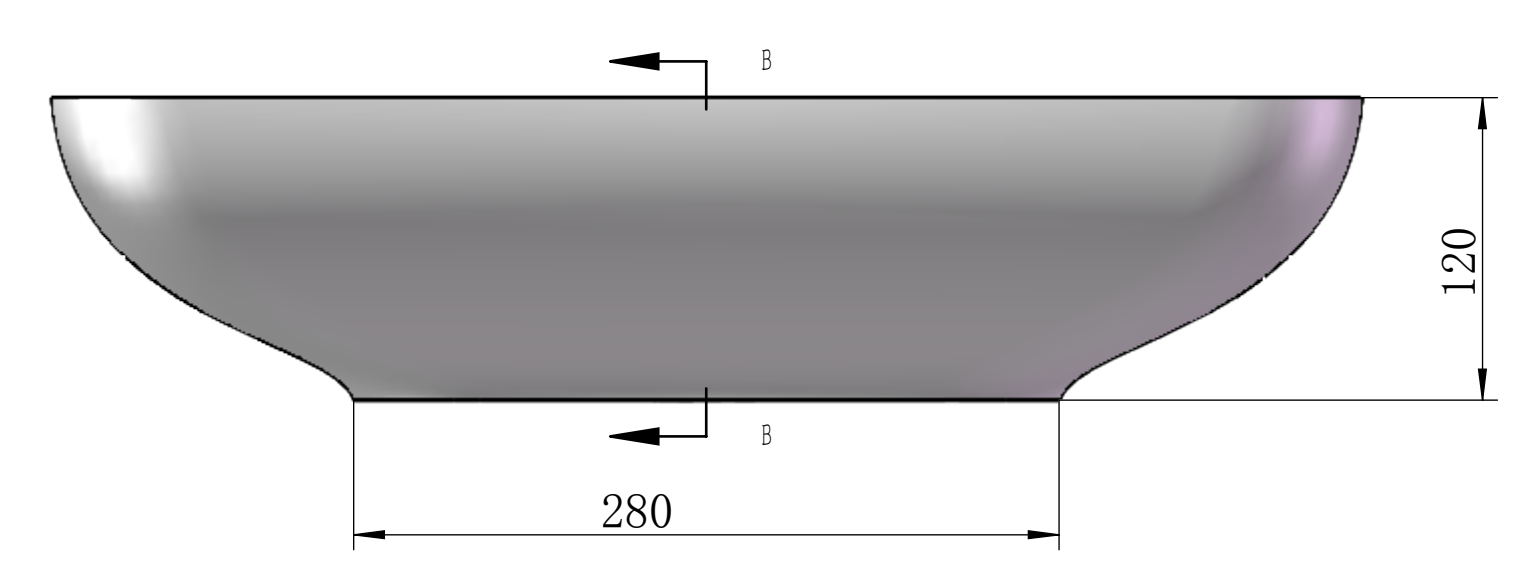

单位:mm

重量:KG

公差±

TopBath

名称	绘制	检查	批准	制造	验检	型号:	VP4
签名						产品尺寸:	520*340*120mm
日期						工程图号:	201709071450
						重量:	材料: