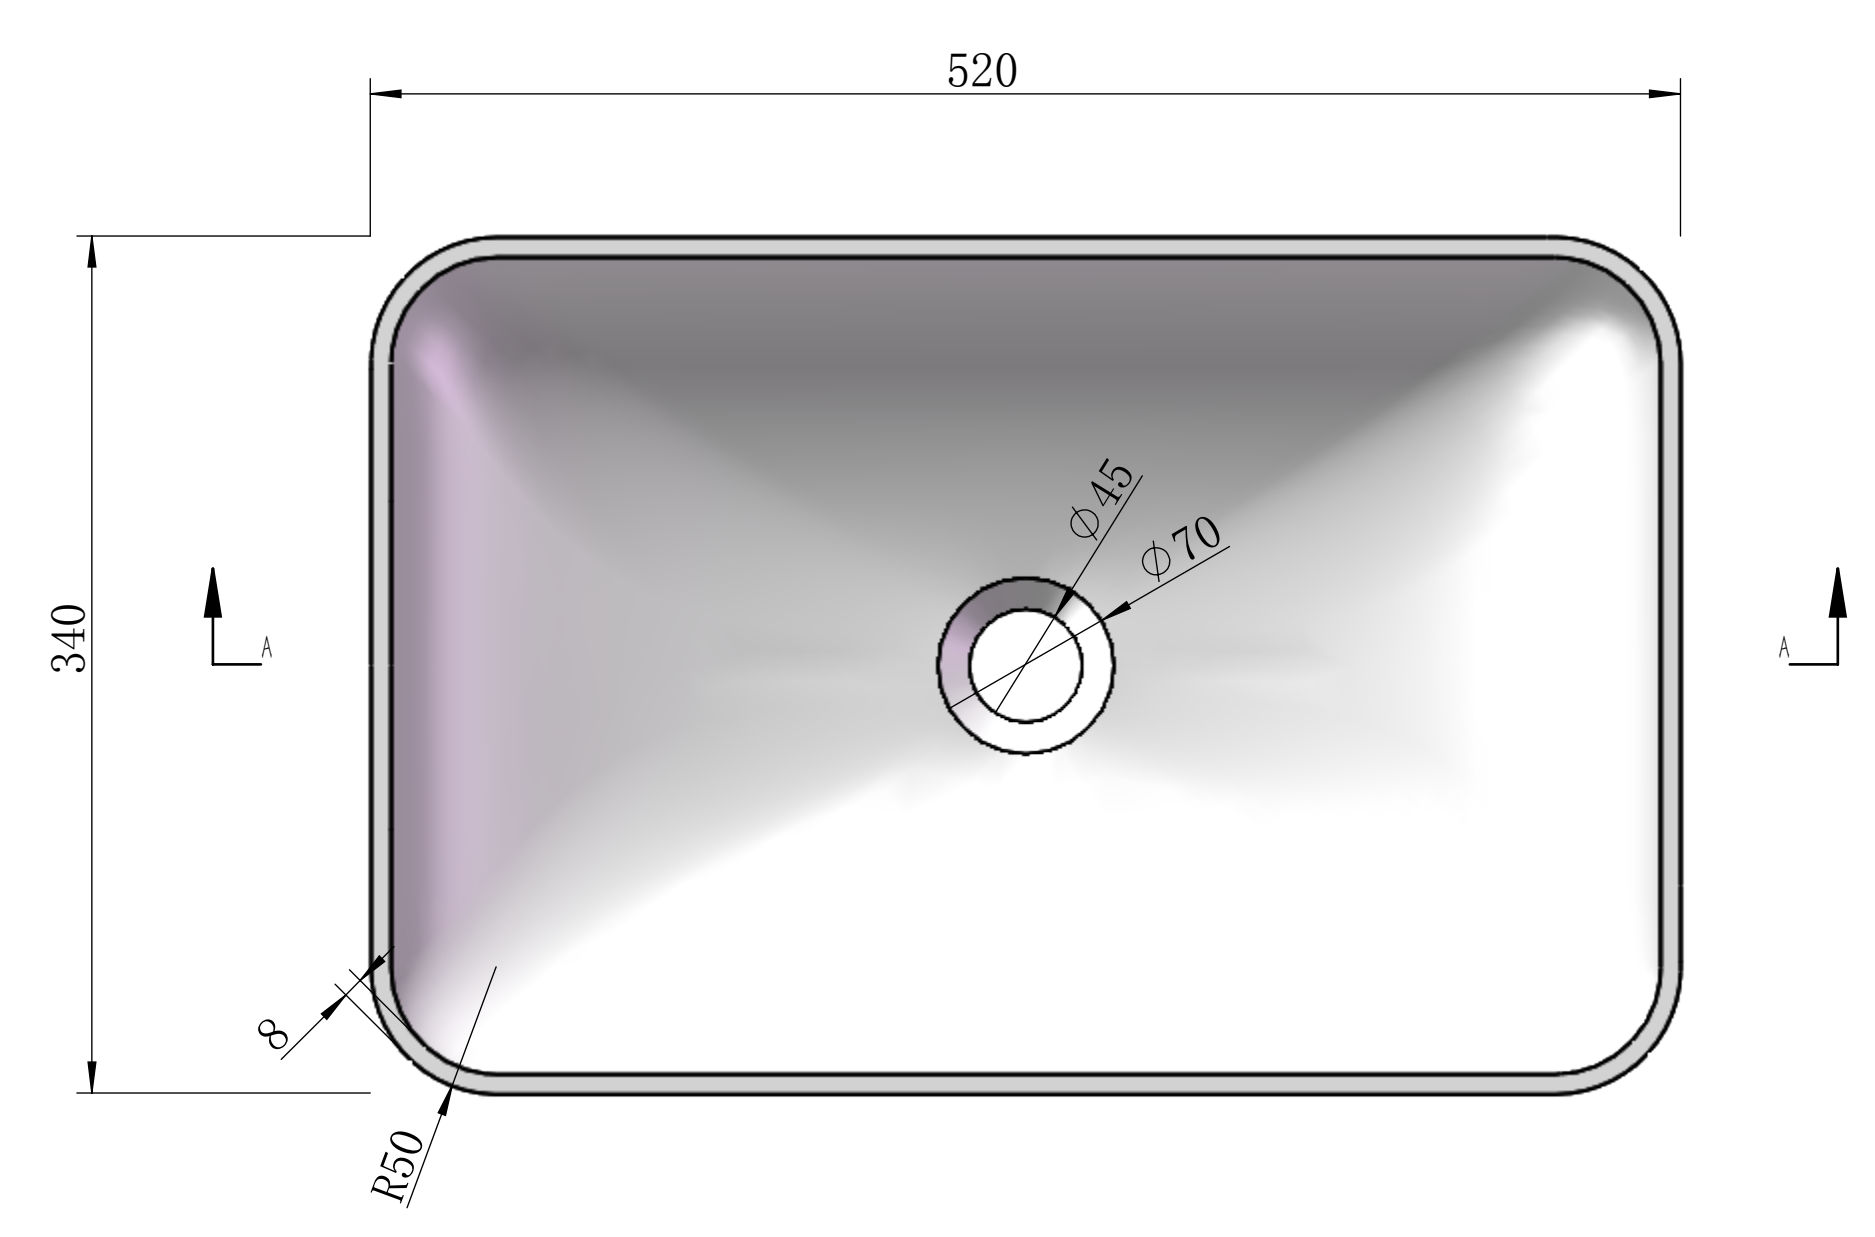

单位:mm

重量:KG

公差±

TopBath

名称	绘制	检查	批准	制造	验检	型号:	VP4
签名						产品尺寸:	520*340*120mm
日期						工程图号:	201709071450
						重量:	材料: